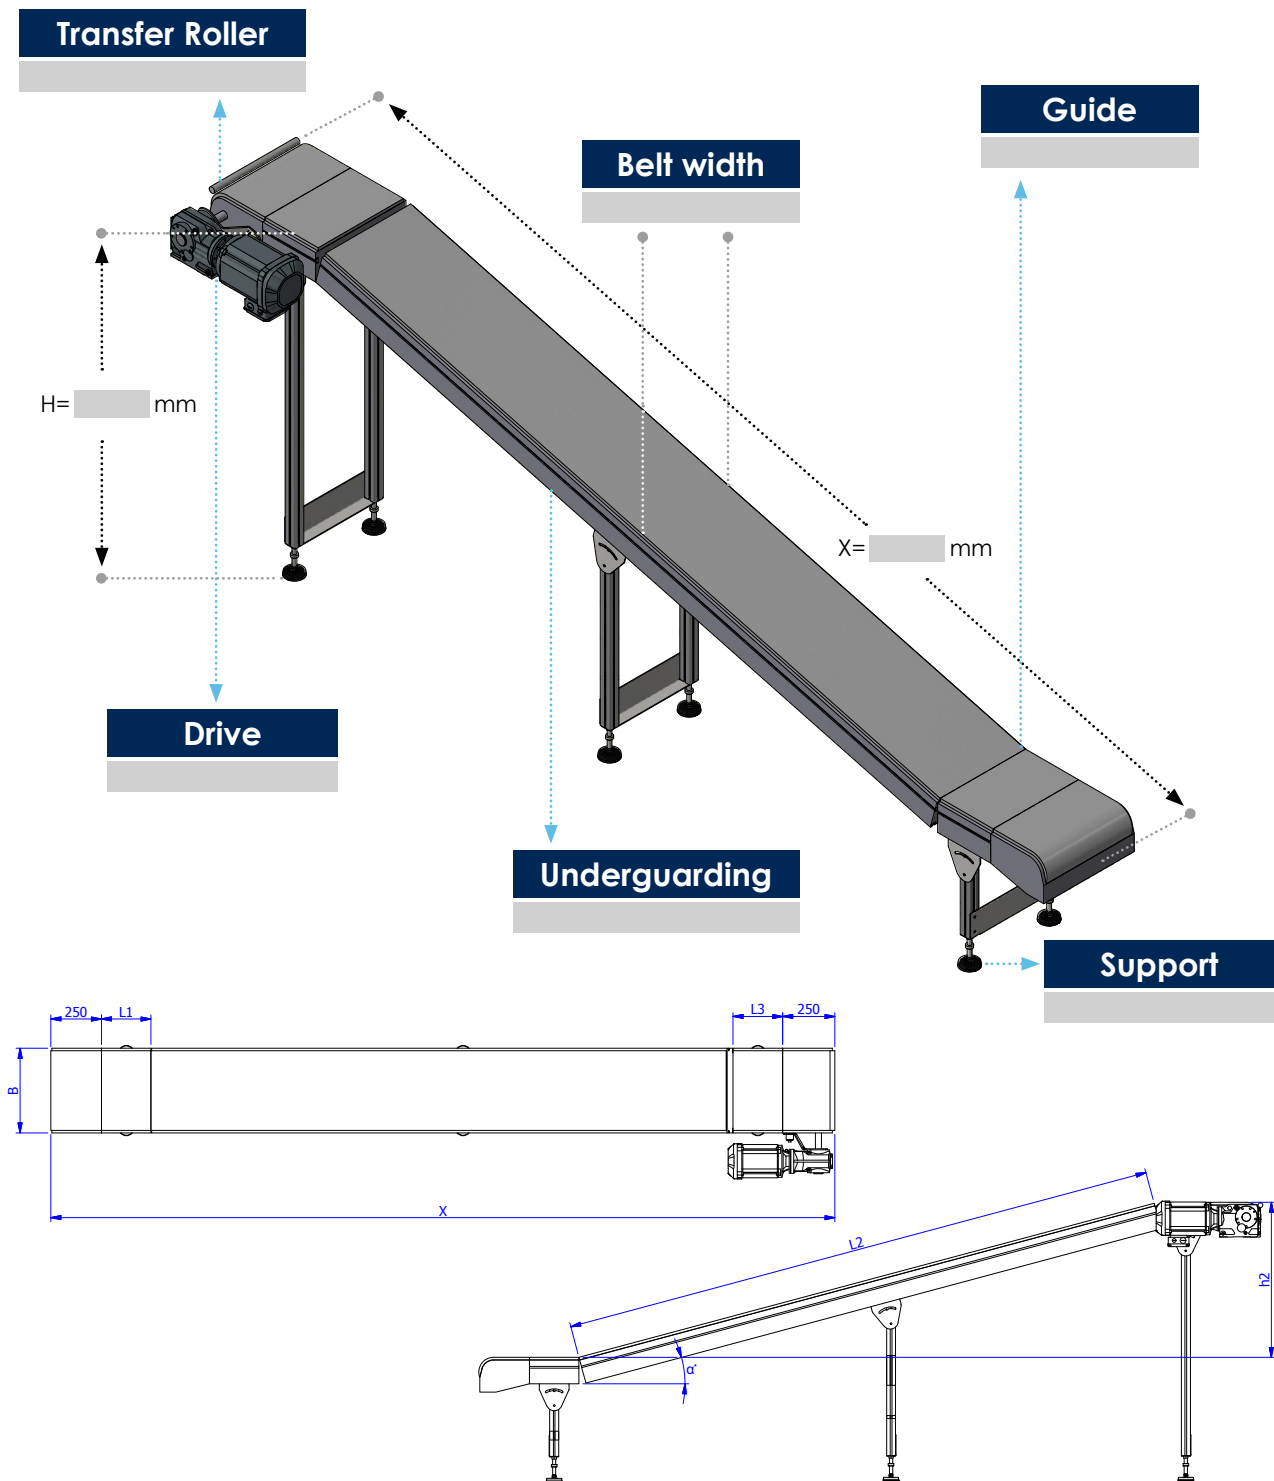

PDC GOOSENECK

| | General | AFa300 | AFa400 | AFa600 |
|----------------|------------------|----------------------|----------------------|----------------------|
| Belt width B | | 300 | 400 | 600 |
| Frame width | | 326 | 426 | 626 |
| Length X | | 1250 > 6000 | 1250 > 6000 | 1250 > 6000 |
| L1 & L2 & L3 | ≥ 250 | | | |
| α° | | $0^\circ - 15^\circ$ | $0^\circ - 15^\circ$ | $0^\circ - 15^\circ$ |
| h, top of belt | $350 < h < 1500$ | | | |

All dimensions in mm