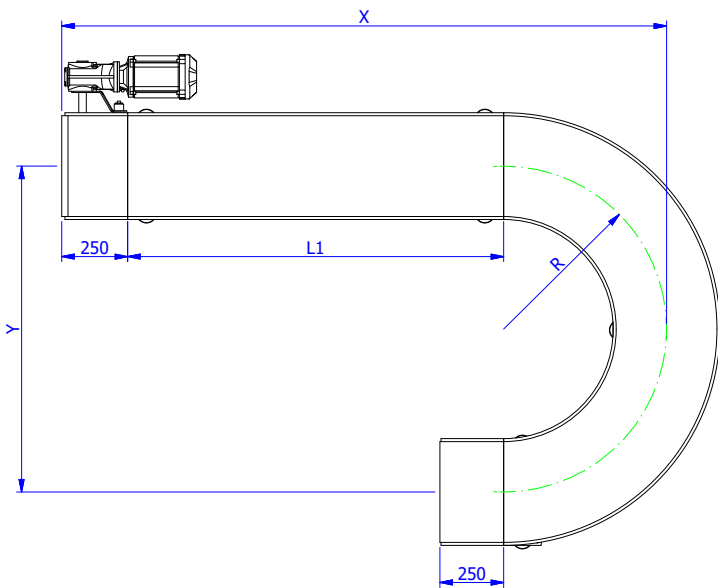

PDC HOCKEYSTICK

	General	AFa300	AFa400	AFa600
Belt width B		300	400	600
Central radius R		650*	650	800
Frame width		326	426	626
Length Y		1300 > 5000	1300 > 5000	1600 > 5000
Length X		900 > 3000	900 > 3000	1050 > 3000
L1	$0 \wedge \geq 250$			
h, top of belt	$350 < h < 1500$			

*) 650 mm standaard, R450 optioneel

All dimensions in mm