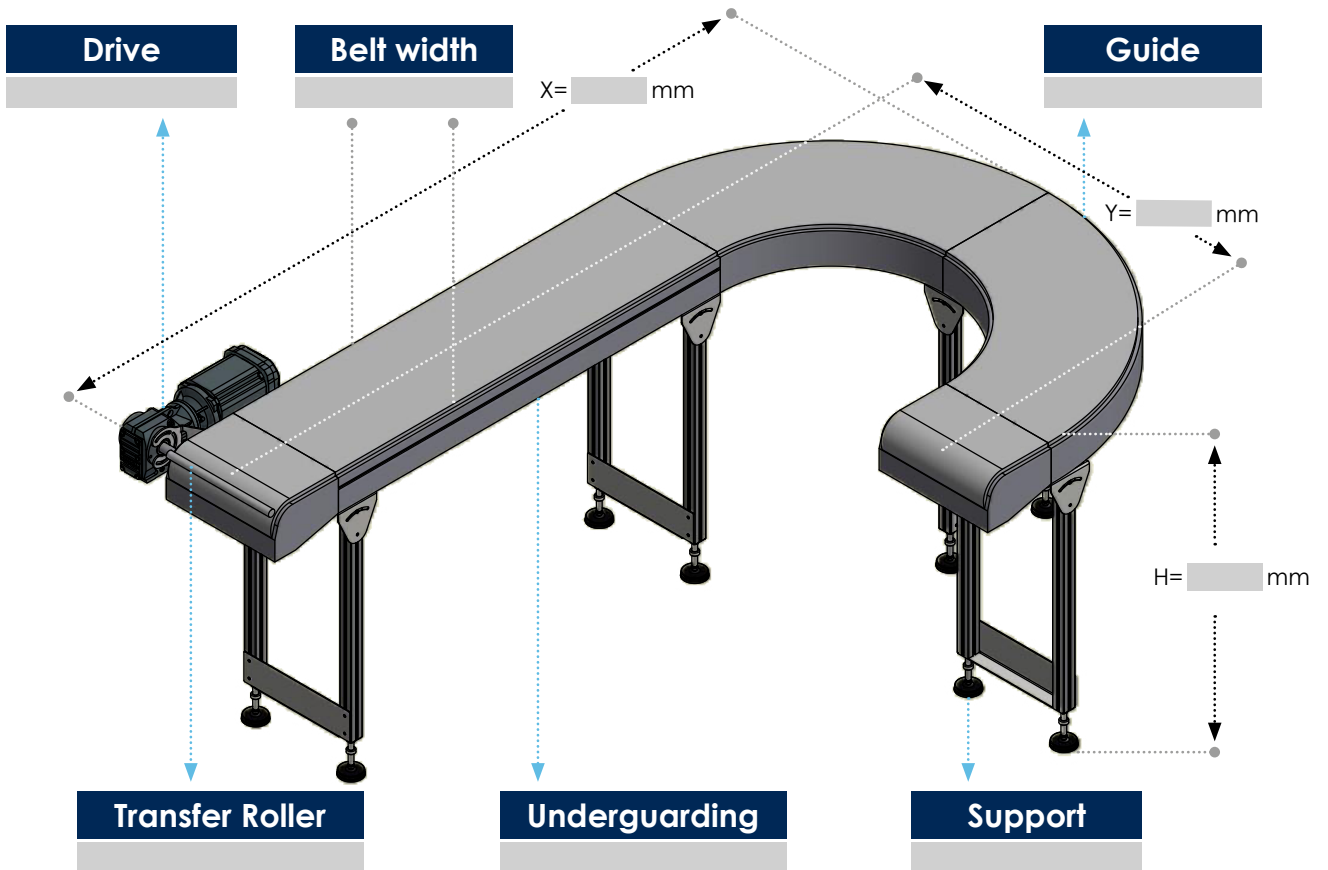

PDC HOCKEYSTICK

	General	AFa300	AFa400	AFa600
Belt width B		300	400	600
Central radius R		650*	650	800
Frame width		326	426	626
Length Y		1300 > 5000	1300 > 5000	1600 > 5000
Length X		900 > 3000	900 > 3000	1050 > 3000
L1	$0 \wedge \geq 250$			
h, top of belt	$350 < h < 1500$			

*) 650 mm standaard, R450 optioneel

All dimensions in mm