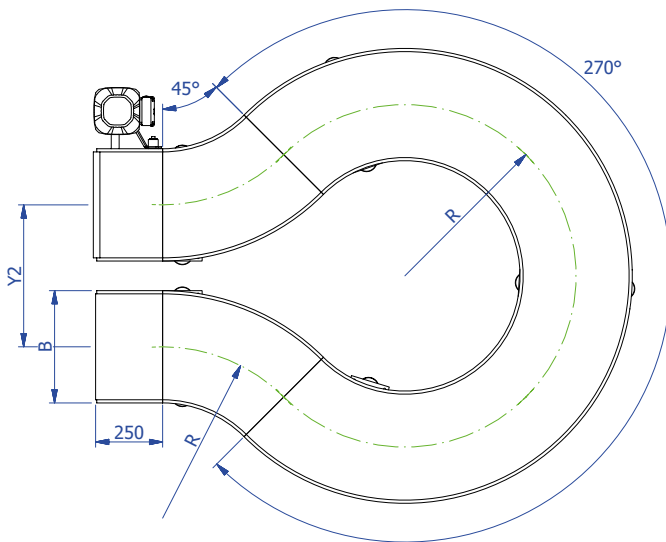

PDC HORSESHOE

	General	AFa300	AFa400	AFa600
Belt width B		300	400	600
Central radius R		650*	650	800
Frame width		326	426	626
Y2		$326 \geq$	$426 \geq$	$626 \geq$
h, top of belt	$350 < h < 1500$			

*] 650 mm standaard, R450 optioneel

All dimensions in mm