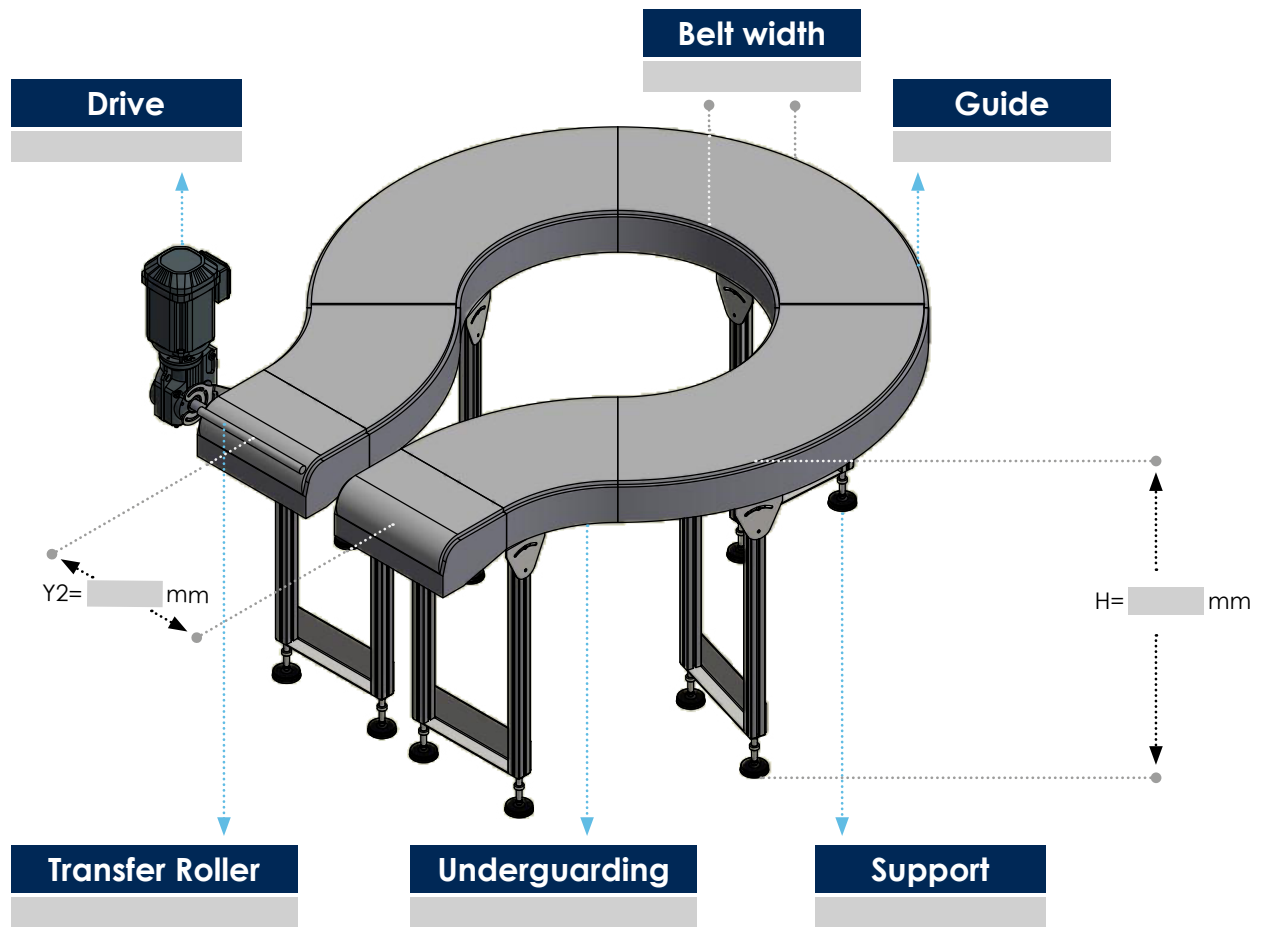

PDC HORSESHOE

	General	AFa300	AFa400	AFa600
Belt width B		300	400	600
Central radius R		650*	650	800
Frame width		326	426	626
Y2		$326 \geq$	$426 \geq$	$626 \geq$
h, top of belt	$350 < h < 1500$			

*] 650 mm standaard, R450 optioneel

All dimensions in mm