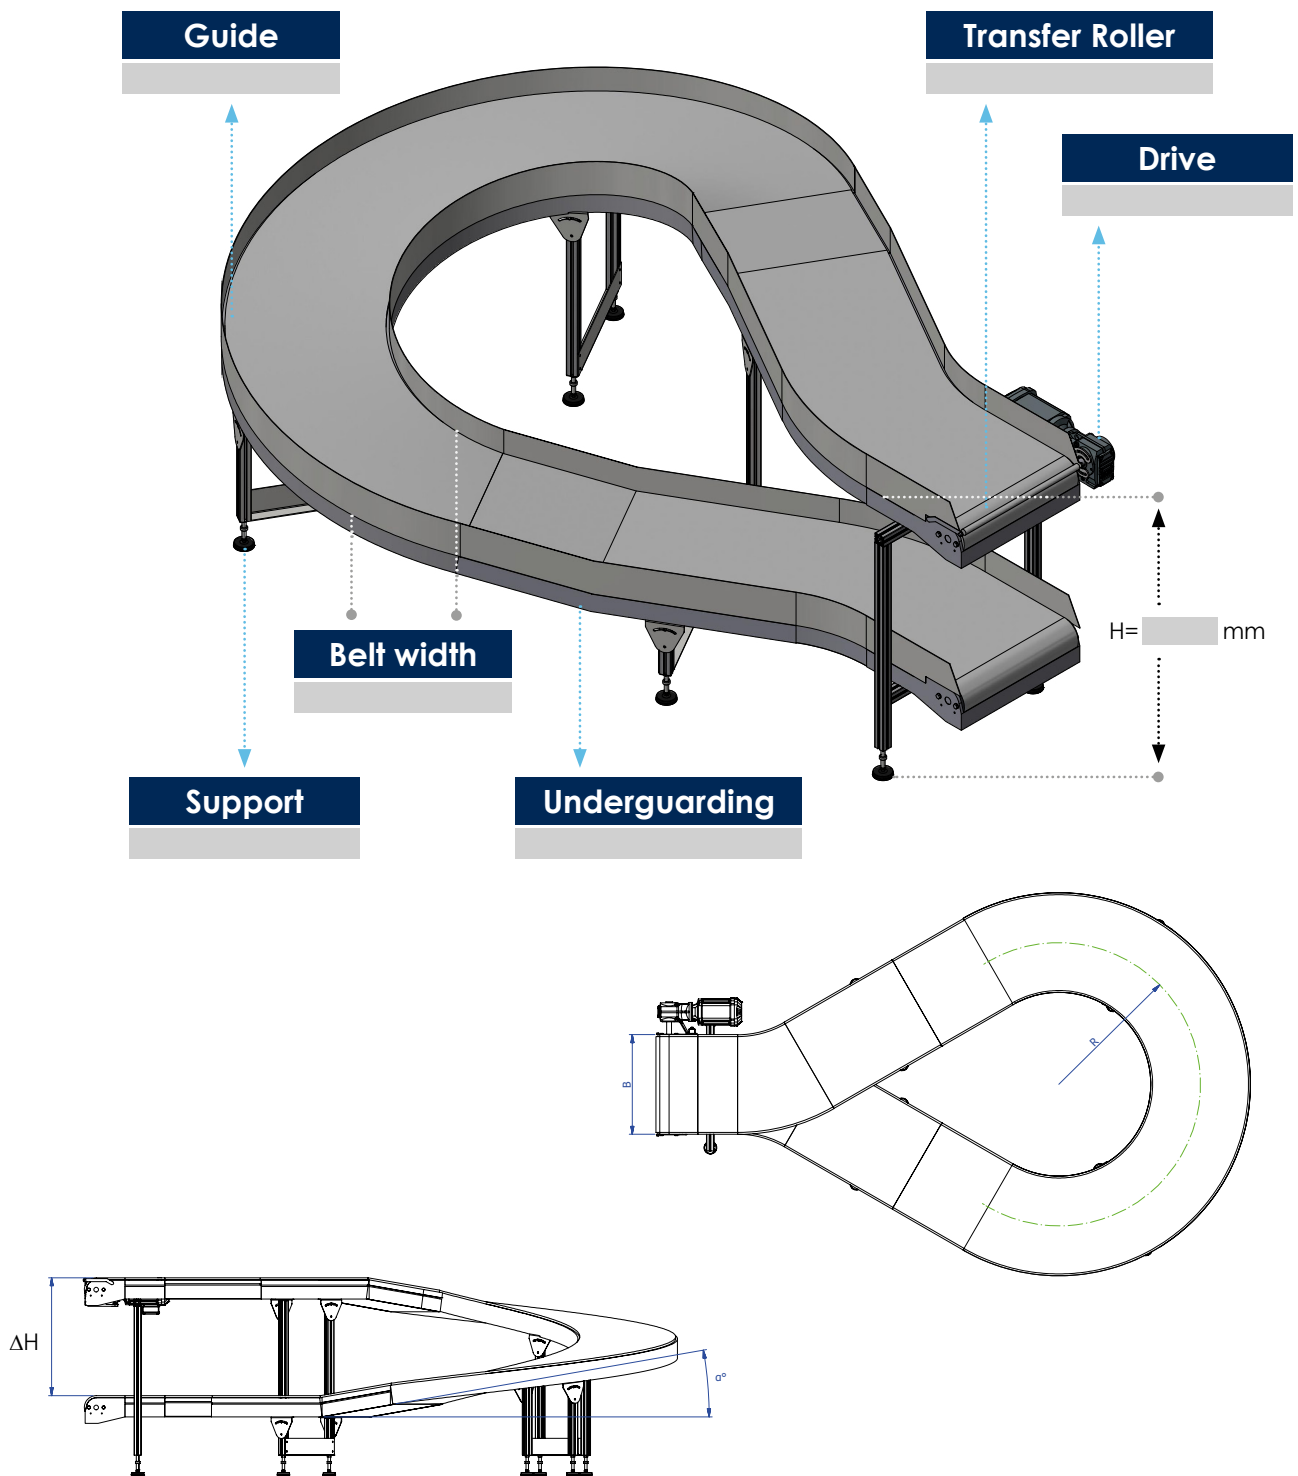

PDC LIGHTBULB

	General	AFa300	AFa400	AFa600
Belt width B		300	400	600
Central radius R		650*	650	800
Frame width		326	426	626
ΔH		500 > 1000	500 > 1000	500 > 1100
α°		5^\circ > 15^\circ	5^\circ > 15^\circ	5^\circ > 15^\circ
h, top of belt	350 < h < 1500			

*] 650 mm standaard, R450 optioneel

All dimensions in mm